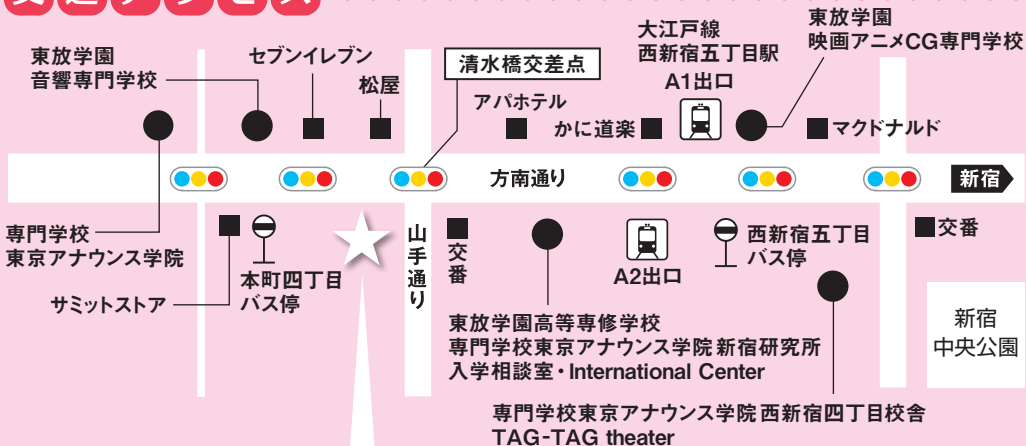

交通アクセス

東放学園キャリアサポートセンター / TOHO会事務局

●〒151-0071 東京都渋谷区本町3-40-6
東放学園清水橋校舎4階
TEL: 03-5333-5851 FAX: 03-5333-5096

●都営地下鉄大江戸線
「西新宿五丁目駅」下車A2出口 徒歩3分
●E-mail: career@tohogakuen.ac.jp

2026 4
カラフル
号外!
TOHO会会報

入学おめでとう号 2026年4月3日発行