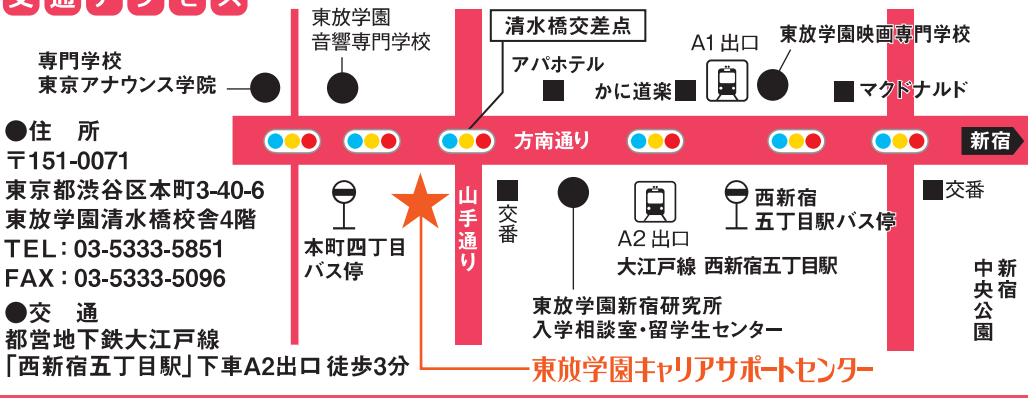

【JIST】と【STAR】は卒業後もパソコンやスマートフォンなどで自由に検索、閲覧することができます。

★求人情報検索システム

【JIST】

勤務地・職種・応募メチなどの希望条件を入力するだけで、求人情報を簡単に入手できます。

★オーディション・コンテスト情報検索システム

【STAR】

業界各社・プロダクション等のオーディション情報を検索することができます。

※現在のID/パスワードは2021年3月まで有効。2021年4月以降は、キャリアサポートセンターウェブサイトより再申請が必要です。

交通アクセス

キャリアサポートセンター主催 / 進路の日 ▶ **3月14日(土) 13:30~15:10**

東放学園卒業生のための就職&転職サポートミーティング2020

【内容】卒業後の就職&転職サポート体制紹介、正社員求人も多数!今すぐ応募できる求人の紹介、個別相談会

【会場】東放学園清水橋校舎2階 2S1教室

【参加方法】QRコードフォームに参加メッセージを送付

参加申込はこちらから▶

日本学生支援機構
モバイルサイト