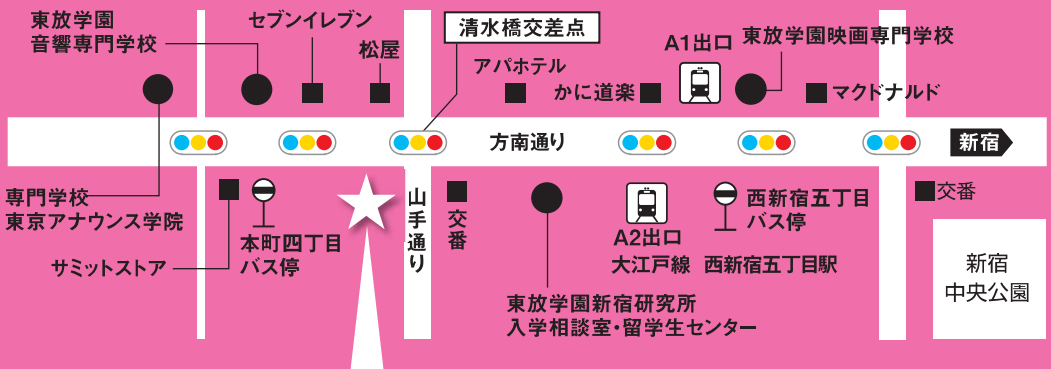

交通アクセス

*** 企業情報など質問がある方はお気軽におこしください。***