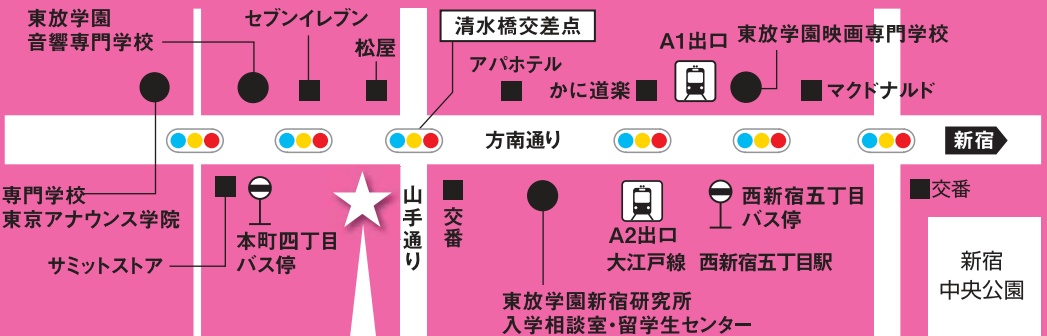

★オーディション・コンテスト情報検索システム

【STAR】

業界各社・プロダクション等のオーディション情報を検索することができます。

————— 新生全員に交付されるID・パスワードでログインすることができます。 —————

交通アクセス

*** 企業情報など質問がある方はお気軽におこしください。***

東放学園キャリアサポートセンター

●〒151-0071 東京都渋谷区本町3-40-6
東放学園清水橋校舎4階
TEL: 03-5333-5851 FAX: 03-5333-5096