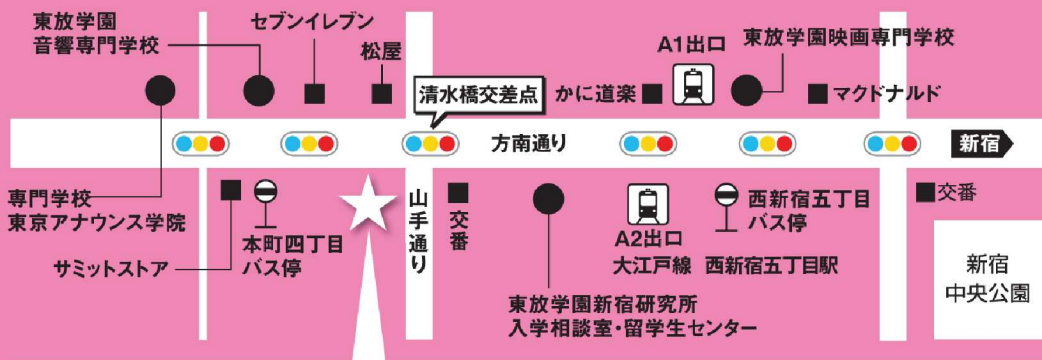

東放学園キャリアサポートセンターのご紹介

キャリアサポートセンターでは、業界各企業の求人情報やオーディション・コンテスト情報を幅広く収集し、在校生、卒業生の皆さんのキャリア支援を行なっています。

就職・デビュー支援室

求人・オーディション情報の収集、提供、企業説明会や学内オーディション、就職及びオーディション対策講座の開催、在校生や卒業生の就職・デビュー相談を行なっています。

卒業生支援室

TOHO会の活動を支援する事務局業務をはじめ、卒業生の就職・転職相談、卒業生在職調査などを通じて、卒業生ネットワーク形成の支援を行なっています。

在学中から卒業後まで皆さんのキャリアをサポートします！

東放学園独自のシステム【JIST】と【STAR】は、パソコンやスマートフォンから自由に検索、閲覧することができます。キャリアサポートセンターHPのトップページからアクセスして下さい。

★【JIST】求人情報検索システム

勤務地・職種・応募メチなどの希望条件を入力するだけで、求人情報を簡単に入手できます。新入生全員に交付されるID・パスワードでログインすることができます。

★【STAR】オーディション・コンテスト情報検索システム

業界各社・プロダクション等のオーディション情報を検索することができます。新入生全員に交付されるID・パスワードでログインすることができます。

交通アクセス

東放学園キャリアサポートセンター

●〒151-0071 東京都渋谷区本町3-40-6
東放学園清水橋校舎4階
TEL: 03-5333-5851 FAX: 03-5333-5096

●都営地下鉄大江戸線
「西新宿五丁目駅」下車A2出口 徒歩3分

●<https://career.tohogakuen.ac.jp/>