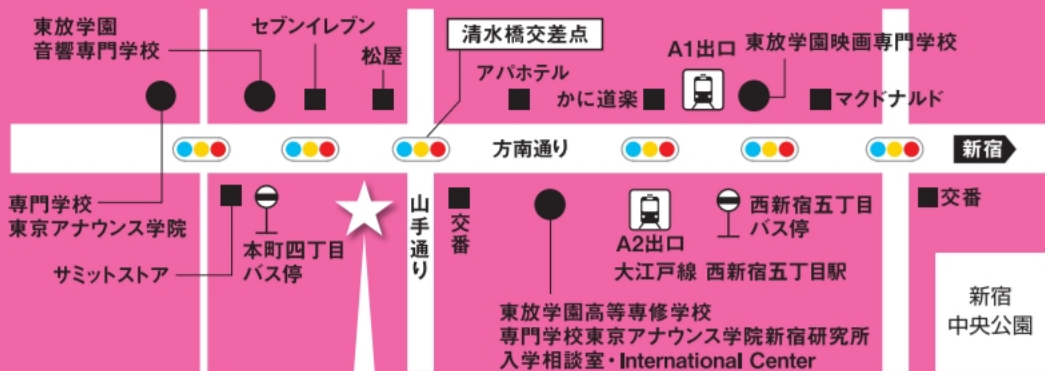

東学園キャリアサポートセンターのご紹介

在学中から卒業後まで
皆さんのキャリアをサポートします！

キャリアサポートセンター
ウェブサイト

就職・デビュー支援室

求人・オーディション情報の収集、提供、企業説明会や学内オーディション、就職及びオーディション対策講座の開催、在校生や卒業生の就職・デビュー相談を行なっています。

卒業生支援室

TOHO会の活動を支援する事務局業務をはじめ、卒業生の就職・転職相談、卒業生セミナー、卒業生在職調査などを通じて、卒業生ネットワーク形成の支援を行なっています。

交通アクセス