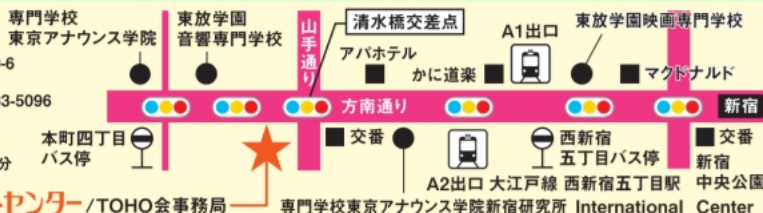

東放学園キャリアサポートセンターのご紹介

卒業後もキャリアアップ・デビューを応援します!

就職・デビュー支援室

求人・オーディション情報の収集、提供、企業説明会や学内オーディション、就職及びオーディション対策講座の開催、在校生や卒業生の就職・デビュー相談を行なっています。

卒業生支援室

TOHO会の活動を支援する事務局業務をはじめ、卒業生の就職・転職相談、卒業生セミナー、卒業生在職調査などを通じて、卒業生のネットワーク形成の支援を行なっています。

卒業後の求人・オーディション・コンテスト情報検索システムのご利用について

求人情報検索システム「JIST」、オーディション・コンテスト情報検索システム「STAR」に替わり、新システム「キャンパスプラン」がスタートしました。ご利用希望の方は、QRコードから申請をお願いします。卒業後の就職・転職活動やデビュー活動にぜひご利用ください。★申込締切日：3月17日(金)

新システム「キャンパスプラン」ご利用申請はこちらから

キャリアサポートセンター主催/進路の日

2023年3月18日(土)
13:00~16:30
(12:30より受付)

東放学園卒業生のための 就職&転職サポートミーティング2023

1. 【会場】東放学園清水橋校舎2階 2S1教室
2. 【内容】1 基調講演：「時流を掴め! 今日未来を変えよう」
   2 企業プレゼンテーション：人材募集中の企業が多数来校
   3 各企業様・東放学園職員による個別相談

【お問合せ】syusyoku@tohogakuen.ac.jp

【参加申込】QRコードからお申し込みください 3月17日(金) 15:00 〆切り

交通アクセス

●住所
〒151-0071 東京都渋谷区本町3-40-6
東放学園清水橋校舎4階
TEL: 03-5333-5851 FAX: 03-5333-5096

●交通
都営地下鉄大江戸線
[西新宿五丁目駅]下車A2出口徒歩3分

東放学園キャリアサポートセンター/TOHO会事務局

【在学中に日本学生支援機構の奨学金貸与を受けていた方へ】

みなさんが卒業されると奨学金の返還が始まります。責任と自覚を持って返還を行うようお願いします。

返還に関する相談窓口

日本学生支援機構 奨学金相談センター

電話：0570-666-301 月曜～金曜(9時～20時、土日祝日・年末年始を除く)

日本学生支援機構
ウェブサイト