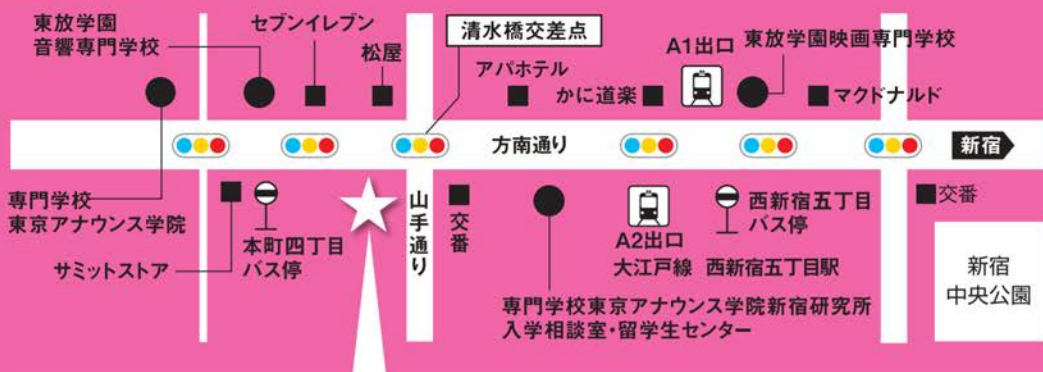

交通アクセス

*** 企業情報など質問がある方はお気軽におこしください。***