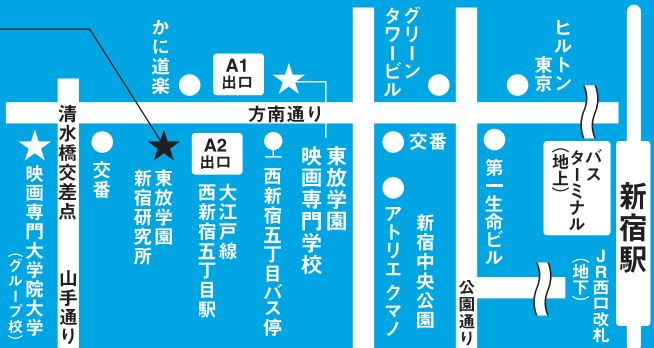

- ●E-mail
- ●就職・デビュー支援室……………syusyoku@tohogakuen.ac.jp
- ●……………debut@tohogakuen.ac.jp
- ●卒業生支援室・TOHO会事務局…info@tohogakuen.com
- ●留学生支援室……………ryugaku@tohogakuen.ac.jp

MAP