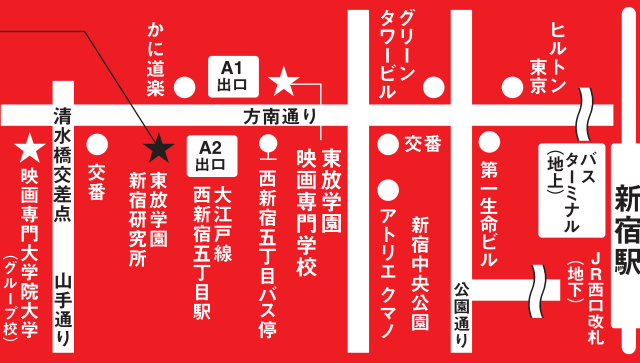

- ●E-mail
- ●就職・デビュー支援室……………syusyoku@tohogakuen.ac.jp
- ……………debut@tohogakuen.ac.jp
- ●卒業生支援室・TOHO会事務局……………info@tohogakuen.com
- ●留学生支援室……………ryugaku@tohogakuen.ac.jp

MAP