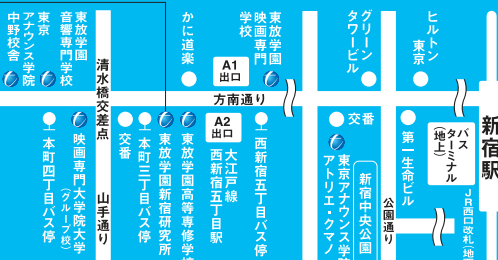

私たちが キャリアサポートセンター スタッフです!