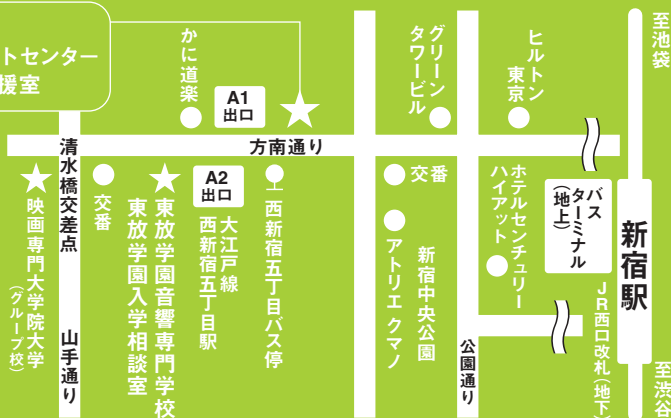

## TOHO会事務局・キャリアサポートセンターのご案内

- TOHO会事務局
- 東放学園キャリアサポートセンター  
就職情報室・デビュー支援室